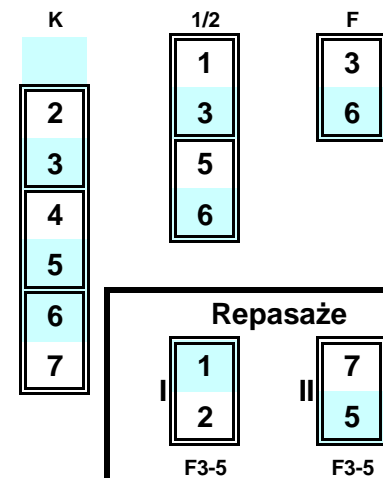

XIV Ogólnopolska Olimpiada Młodzieży w sportach halowych Dolny Śląsk 2008
w zapasach kobiet
Czarny Bór, 29.04-01.05.2008

Kategoria

40

Lp.	Nazwisko i imię	Rok	Klub	Rundy			Klasyfikacja					
				K	1/2	Finały	PP	PT	m.			
1	Ciba Dominika	93	LUKS Stróża		0	0	5	3	5	3	3	
2	Ryś Dorota	93	Olimpijczyk Chelm	0	0		0	0	0	0	5	
3	Górecka Sylwia	93	Gryf Wojnowo	5	2	5	4	0	0	10	6	2
4	Krukowska Małgorzata	93	Spartakus Pырzyce	0	1				0	1	7	
5	Dytrych Andżelika	93	AKS Piotrków Trybunalski	5	4	0	0	5	5	10	9	3
6	Biega Paulina	92	Cement-Gryf Chelm	5	4	5	4	4	13	14	21	1
7	Solarska Maria	92	WLKS Siedlce-Iganie Nowe	0	0		0	0	0	0	0	5

Kierownik List

Marzena Albinowska

Sędzia Główny

Zenon Rydziński